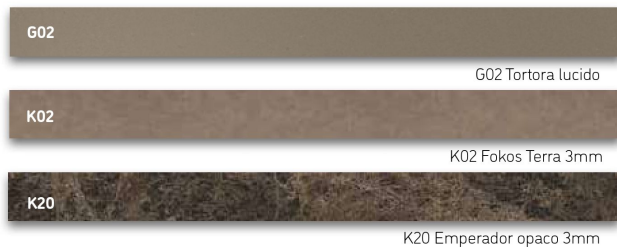

G01 Bianco lucido

G02

G02 Tortora lucido

G03

G03 Nero lucido

**CORRISPONDENZA TRA FINITURE CERAMICA E COLORE
ALLUNGHE / SOTTOPIANO**

*/ CORRESPONDANCE ENTRE
FINITIONS CÉRAMIQUE ET COU-
LEUR RALLONGES / PANNEAU
SOUS PLATEAU*

*/ MATCH BETWEEN CERAMIC FI-
NISHES AND COLOR OF EXTEN-
SIONS / UNDERTOP SUPPORT*

BIANCO

VERDE

CASHMERE

ANTRACITE

GRIGIO PIETRA

NERO

L51

L51 Bianco luce

L52

L52 Bianco panna

L53

L53 Bianco vela

L54

L54 Grigio corda

L55

E06 Beton tortora

E07

E07 Beton nero

E08

E08 Beton grigio scuro

E09

E09 Beton grigio chiaro

E15